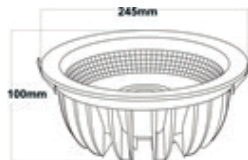

### DIMENSIONES

Peso / Weight: 1.1kg  
 Alto / Height: 100mm  
 Diámetro / Diameter: Ø245mm  
 Corte de techo / Ceiling Cut: Ø230mm